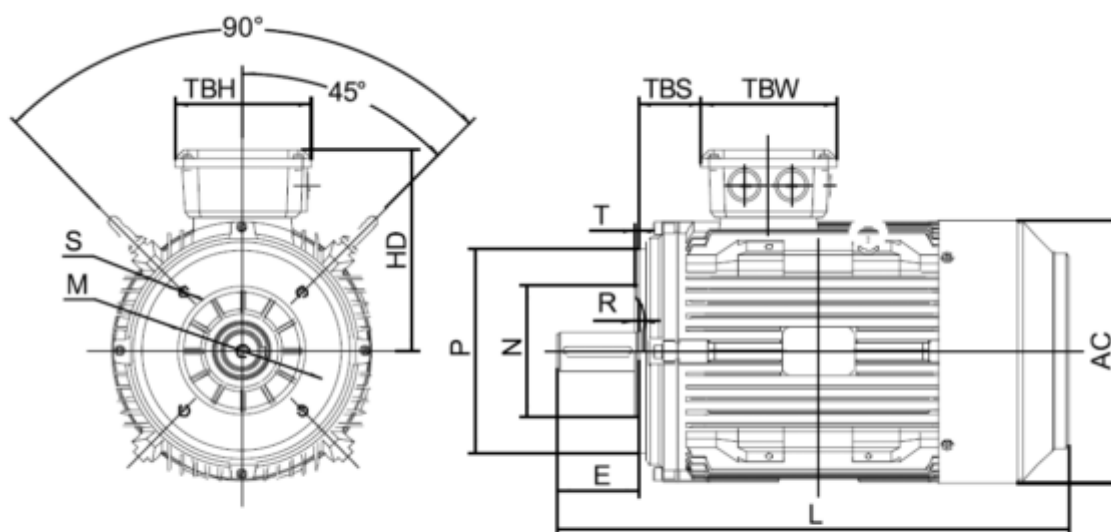

Varenummer: 250300750625  
 Beskrivelse: Kleedrive T3C 160M-6 7.5KW 900 o/min  
 3x400/690V 50HZ IP55 B14 Eff=89,1%

## Mål

AA = 316	K = Ø15	TBW = 162
AC = Ø313	L = 605	
AD = 404	M = 215	
D = Ø42	N = 180	
E = 110	P = 250	
F = 12	S = 5	
G = 37	TBH = 187	
HD = 244	TBS = 91	